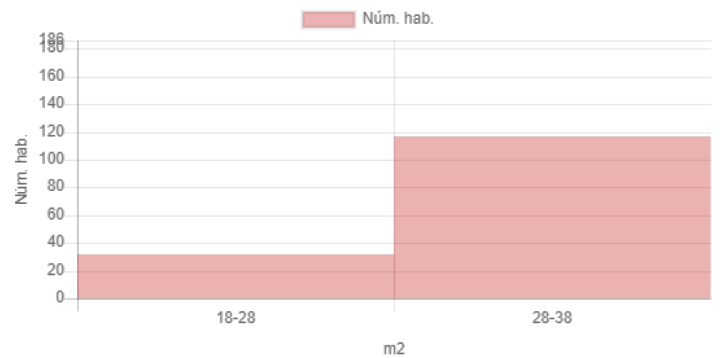

Resultat

Mapa

Dades inicials

Adreça: Carrer de Sevilla, 55, Barcelona, Espanya
Latitud i longitud: 41.377508, 2.189809
Radi: 50m
Nombre d'habitatges: 186
Superfície: 28.03 m²
Nivell de manteniment: En perfecte estat
Planta: Primera o segona
Any de construcció: 1918-1944
Certificat energètic: G
Ascensor: No
Aparcament:
Moblat: Sí