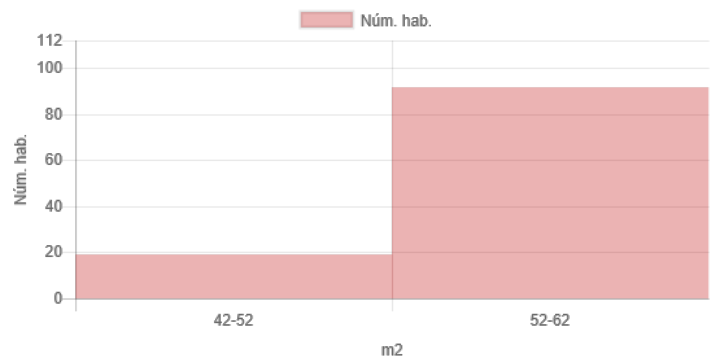

## Resultat

## Dades inicials

Adreça: Carrer d'Aribau, 162, Barcelona, Espanya  
Latitud i longitud: 41.392833, 2.153947  
Radi: 150m  
Nombre d'habitatges: 112  
Superfície: 52.1 m<sup>2</sup>  
Nivell de manteniment: En perfecte estat  
Planta: Planta baixa  
Any de construcció: 1945-1978  
Certificat energètic: D  
Ascensor: Sí  
Aparcament: Sí  
Moblat: Sí