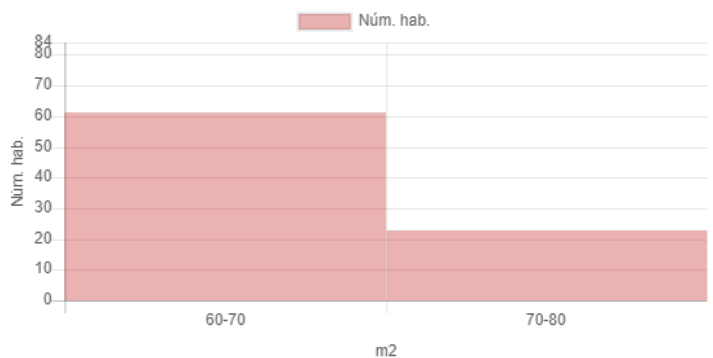

Resultat

Mapa

Dades inicials

Adreça: Carrer de Mossèn Amadeu Oller, Barcelona, Espanya
Radi: 200m
Nombre d'habitatges: 84
Superfície: 70 m²
Nivell de manteniment: En perfecte estat
Planta: Tercera o quarta
Any de construcció: 1945-1978
Certificat energètic: E
Ascensor: Sí
Aparcament:
Moblat: Sí