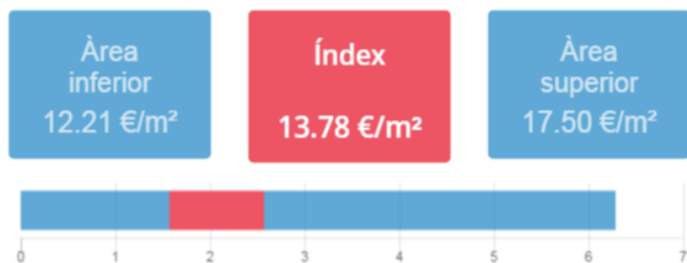

Resultat

Mapa

Dades inicials

Adreça: Carrer de Caballero, 51, Barcelona, Espanya
Radi: 150m
Nombre d'habitatges: 107
Superfície: 62 m²
Nivell de manteniment: En bon estat
Planta: Primera o segona
Any de construcció: 1979-2007
Certificat energètic: E
Ascensor: Sí
Aparcament:
Moblat: Sí