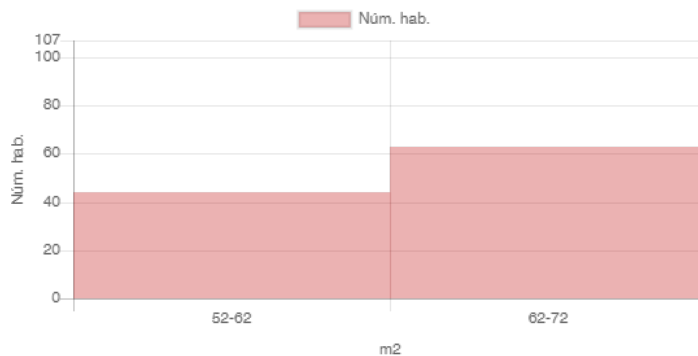

Resultat

Mapa

Dades inicials

Adreça: Carrer de Caballero, 51, Barcelona, Espanya
Radi: 150m
Nombre d'habitatges: 107
Superfície: 62 m²
Nivell de manteniment: En bon estat
Planta: Primera o segona
Any de construcció: 1979-2007
Certificat energètic: E
Ascensor: Sí
Aparcament:
Moblat: Sí