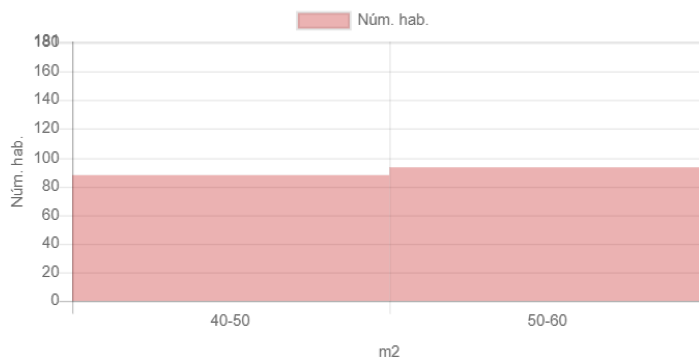

Resultat

Mapa

Dades inicials

Adreça: Carrer de la Princesa, 23, Barcelona, Espanya
Radi: 150m
Nombre d'habitatges: 181
Superfície: 50 m²
Nivell de manteniment: En bon estat
Planta: Tercera o quarta
Any de construcció:
Certificat energètic: F
Ascensor:
Aparcament:
Moblat: Sí