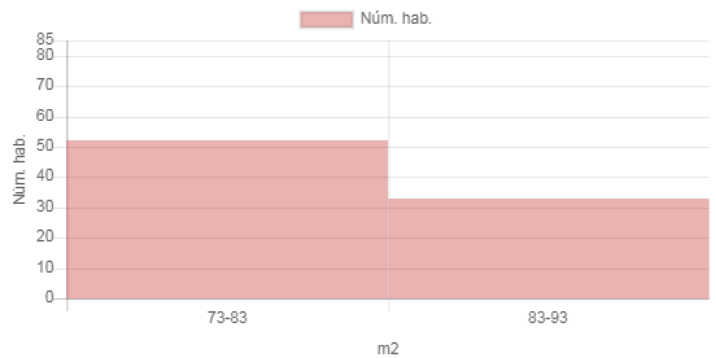

Resultat

Mapa

Dades inicials

Adreça: Carrer de Ribes, 15, Barcelona, Espanya
Radi: 200m
Nombre d'habitatges: 85
Superfície: 83 m²
Nivell de manteniment: En perfecte estat
Planta: Àtic
Any de construcció: 1945-1978
Certificat energètic: E
Ascensor: Sí
Aparcament:
Moblat: Sí