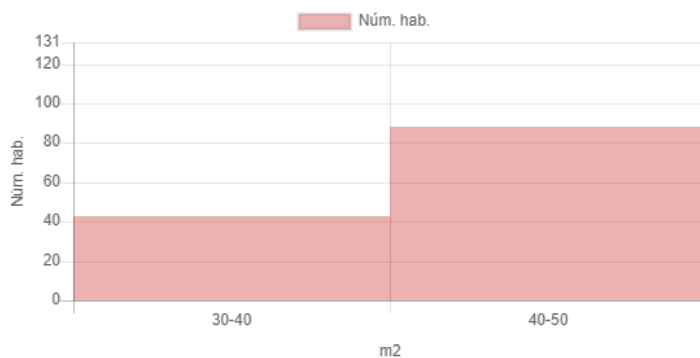

Resultat

Mapa

Dades inicials

Adreça: Avinguda de Gaudí, 72, Barcelona, Espanya
Latitud i longitud: 41.410550, 2.174586
Radi: 100m
Nombre d'habitatges: 131
Superfície: 40 m²
Nivell de manteniment: En perfecte estat
Planta: Àtic
Any de construcció: 1918-1944
Certificat energètic: G
Ascensor: Sí
Aparcament:
Moblat: No