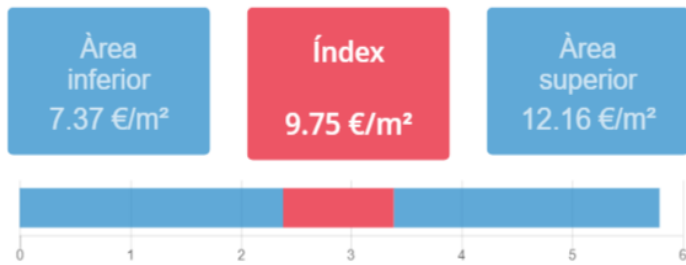

Resultat

Mapa

Dades inicials

Adreça: Carrer de la Diputació, 204, Barcelona, Espanya
Radi: 150m
Nombre d'habitatges: 97
Superfície: 115 m2
Nivell de manteniment: En bon estat
Planta: Primera o segona
Any de construcció: 1979-2007
Certificat energètic: E
Ascensor:
Aparcament:
Moblat: Sí