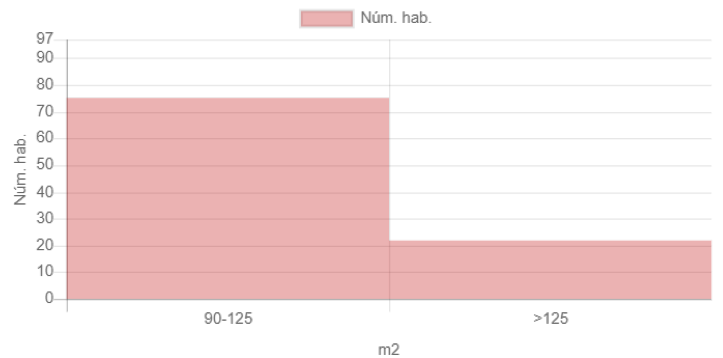

Resultat

Mapa

Dades inicials

Adreça: Carrer de la Diputació, 204, Barcelona, Espanya
Radi: 150m
Nombre d'habitatges: 97
Superfície: 115 m2
Nivell de manteniment: En bon estat
Planta: Primera o segona
Any de construcció: 1979-2007
Certificat energètic: E
Ascensor:
Aparcament:
Moblat: Sí