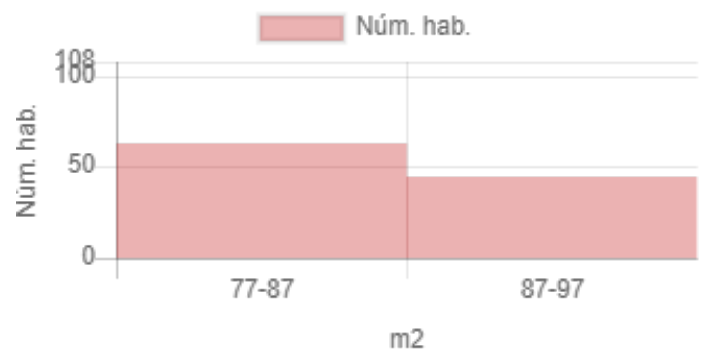

*Dades que facilita la Generalitat de Catalunya amb efectes exclusivament informatius

Document generat en data 21/02/2020