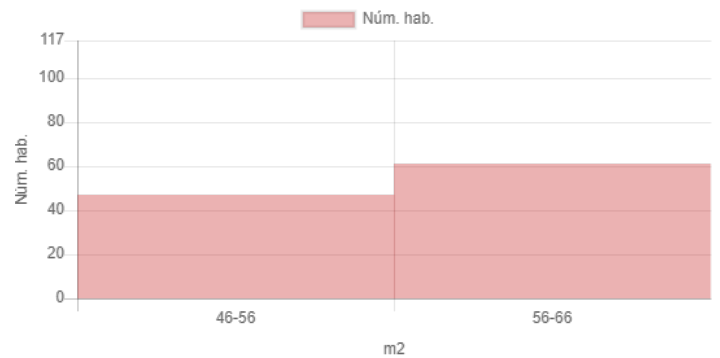

Resultat

Mapa

Dades inicials

Adreça: Gran Via de les Corts Catalanes, 222, Barcelona, Espanya
Latitud i longitud: 41.369630, 2.142446
Radi: 150m
Nombre d'habitatges: 117
Superfície: 56.48 m²
Nivell de manteniment: En perfecte estat
Planta: Primera o segona
Any de construcció: 1945-1978
Certificat energètic: E
Ascensor: Sí
Aparcament:
Moblat: Sí