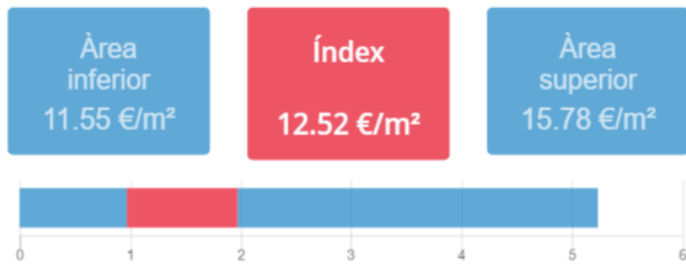

## Resultat

## Mapa

## Dades inicials

Adreça: Carrer de Piferrer, 160, Barcelona, Espanya  
Latitud i longitud: 41.431956, 2.177301  
Radi: 150m  
Nombre d'habitatges: 123  
Superfície: 62.66 m<sup>2</sup>  
Nivell de manteniment: En perfecte estat  
Planta: Primera o segona  
Any de construcció: 1918-1944  
Certificat energètic: E  
Ascensor: Sí  
Aparcament:  
Moblat: Sí