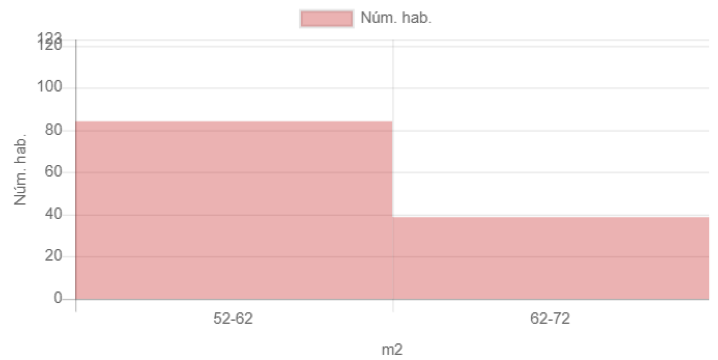

## Resultat

## Dades inicials

Adreça: Carrer de Piferrer, 160, Barcelona, Espanya  
Latitud i longitud: 41.431956, 2.177301  
Radi: 150m  
Nombre d'habitatges: 123  
Superfície: 62.66 m<sup>2</sup>  
Nivell de manteniment: En perfecte estat  
Planta: Primera o segona  
Any de construcció: 1918-1944  
Certificat energètic: E  
Ascensor: Sí  
Aparcament:  
Moblat: Sí