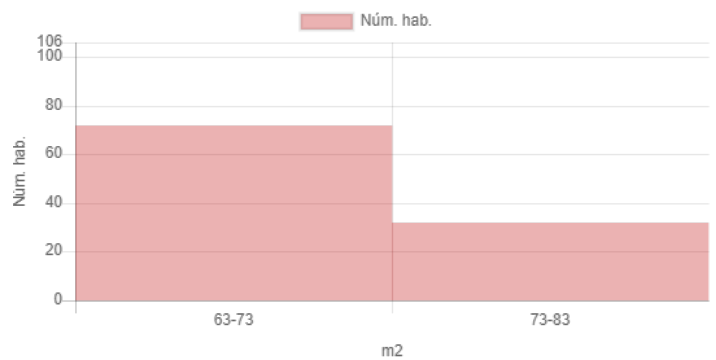

## Resultat

## Dades inicials

Adreça: Carrer del Vallespir, 63, Barcelona, Espanya  
Latitud i longitud: 41.380029, 2.136559  
Radi: 150m  
Nombre d'habitatges: 106  
Superfície: 73.54 m<sup>2</sup>  
Nivell de manteniment: En perfecte estat  
Planta: Primera o segona  
Any de construcció: 1918-1944  
Certificat energètic: E  
Ascensor: No  
Aparcament:  
Moblat: Sí