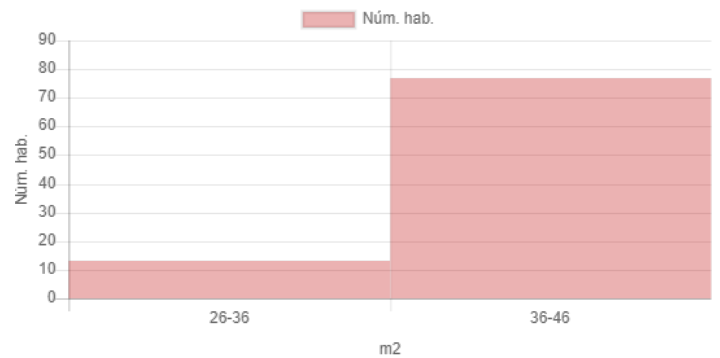

Resultat

Mapa

Dades inicials

Adreça: Passatge de Valeri Serra, Barcelona, Espanya
Radi: 350m
Nombre d'habitatges: 90
Superfície: 36 m²
Nivell de manteniment: En perfecte estat
Planta: Primera o segona
Any de construcció: 1945-1978
Certificat energètic:
Ascensor: Sí
Aparcament:
Moblat: Sí