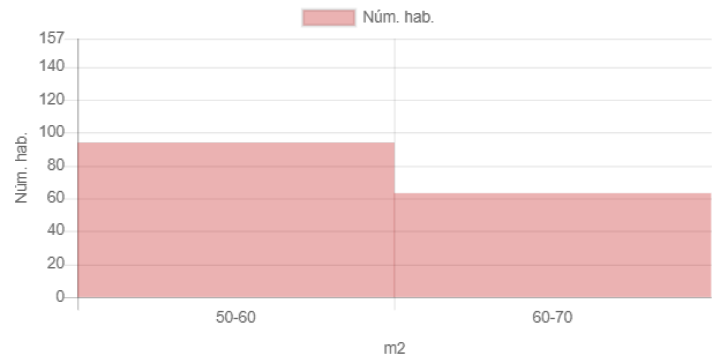

Resultat

Mapa

Dades inicials

Adreça: Carrer de Sostres, 15, Barcelona, Espanya
Latitud i longitud: 41.411433, 2.150262
Radi: 150m
Nombre d'habitatges: 157
Superfície: 60 m²
Nivell de manteniment: En perfecte estat
Planta: Primera o segona
Any de construcció: 1945-1978
Certificat energètic: E
Ascensor: Sí
Aparcament:
Moblat: No