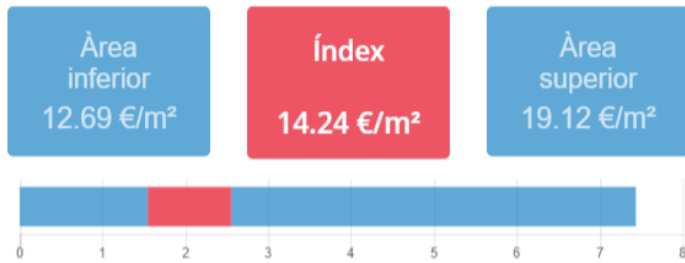

Resultat

Mapa

Dades inicials

Adreça: Carrer de Sostres, 15, Barcelona, Espanya
Latitud i longitud: 41.411433, 2.150262
Radi: 150m
Nombre d'habitatges: 157
Superfície: 60 m²
Nivell de manteniment: En perfecte estat
Planta: Primera o segona
Any de construcció: 1945-1978
Certificat energètic: E
Ascensor: Sí
Aparcament:
Moblat: No