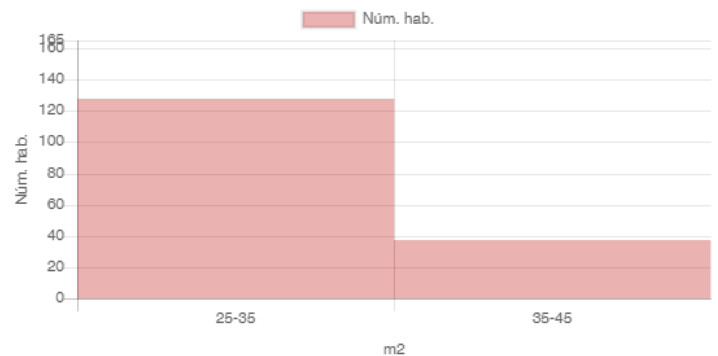

Resultat

Mapa

Dades inicials

Adreça: Carrer de l'Atlàntida, 39, Barcelona, Espanya
Radi: 100m
Nombre d'habitatges: 165
Superfície: 35 m²
Nivell de manteniment: En bon estat
Planta: Tercera o quarta
Any de construcció: 1945-1978
Certificat energètic: E
Ascensor:
Aparcament:
Moblat: Sí