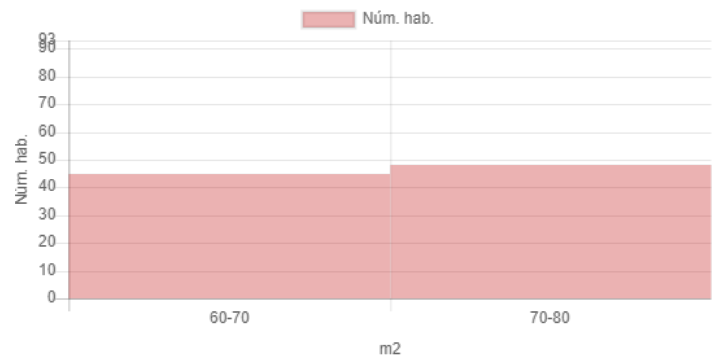

Resultat

Mapa

Dades inicials

Adreça: Carrer del Comte d'Urgell, 174, Barcelona, Espanya
Latitud i longitud: 41.387075, 2.152431
Radi: 100m
Nombre d'habitatges: 93
Superfície: 70.5 m²
Nivell de manteniment: En perfecte estat
Planta: Cinquena o sisena
Any de construcció: 1945-1978
Certificat energètic: E
Ascensor: Sí
Aparcament:
Moblat: Sí