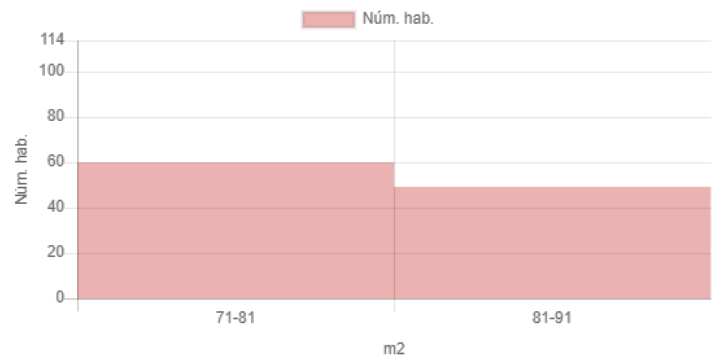

Resultat

Mapa

Dades inicials

Adreça: Carrer del Rosselló, 19, Barcelona, Espanya
Latitud i longitud: 41.383064, 2.143451
Radi: 200m
Nombre d'habitatges: 114
Superfície: 81.35 m²
Nivell de manteniment: En perfecte estat
Planta: Planta baixa (amb pati)
Any de construcció: 1979-2007
Certificat energètic: F
Ascensor: Sí
Aparcament:
Moblat: Sí