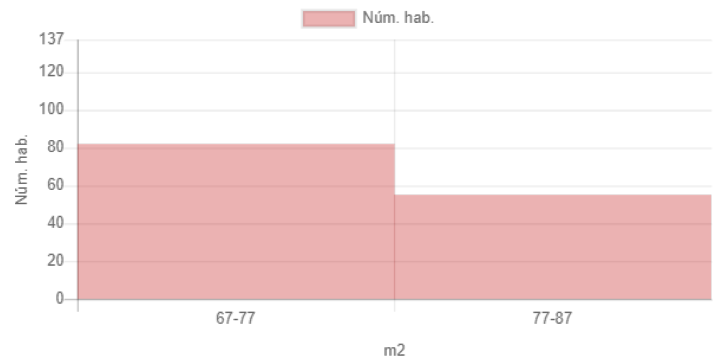

Resultat

Mapa

Dades inicials

Adreça: Carrer del Comte d'Urgell, 139, Barcelona, Espanya
Latitud i longitud: 41.386542, 2.152464
Radi: 150m
Nombre d'habitatges: 137
Superfície: 77 m²
Nivell de manteniment: En perfecte estat
Planta: Cinquena o sisena
Any de construcció: 1945-1978
Certificat energètic: E
Ascensor: Sí
Aparcament:
Moblat: No