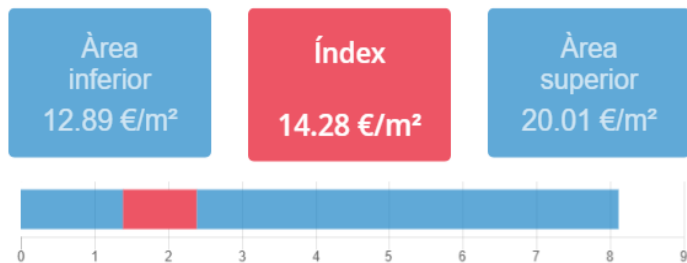

Resultat

Mapa

Dades inicials

Adreça: Carrer del Comte d'Urgell, 139, Barcelona, Espanya
Latitud i longitud: 41.386542, 2.152464
Radi: 150m
Nombre d'habitatges: 137
Superfície: 77 m²
Nivell de manteniment: En perfecte estat
Planta: Cinquena o sisena
Any de construcció: 1945-1978
Certificat energètic: E
Ascensor: Sí
Aparcament:
Moblat: No