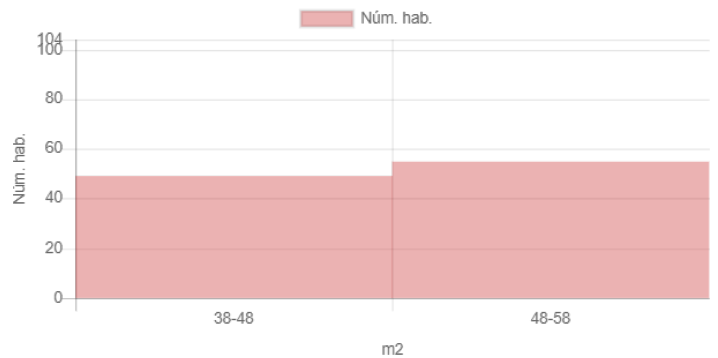

Resultat

Mapa

Dades inicials

Adreça: Carrer d'Agramunt, 33, Barcelona, Espanya
Latitud i longitud: 41.409090, 2.145274
Radi: 150m
Nombre d'habitatges: 104
Superfície: 48.05 m2
Nivell de manteniment: En perfecte estat
Planta: Planta baixa
Any de construcció: 1945-1978
Certificat energètic: G
Ascensor: Sí
Aparcament:
Moblat: Sí