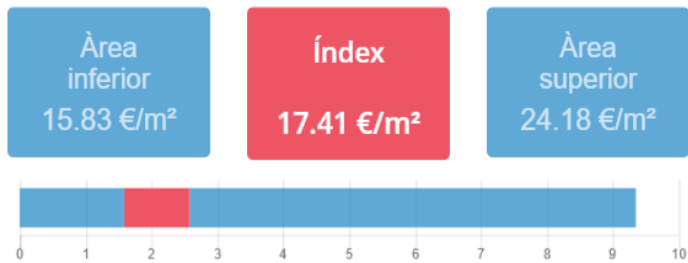

Resultat

Mapa

Dades inicials

Adreça: Carrer d'Agramunt, 33, Barcelona, Espanya
Latitud i longitud: 41.409090, 2.145274
Radi: 150m
Nombre d'habitatges: 104
Superfície: 48.05 m2
Nivell de manteniment: En perfecte estat
Planta: Planta baixa
Any de construcció: 1945-1978
Certificat energètic: G
Ascensor: Sí
Aparcament:
Moblat: Sí