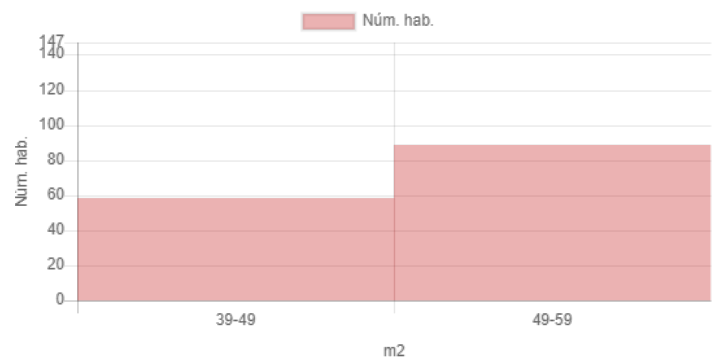

Resultat

Mapa

Dades inicials

Adreça: Carrer de Joan Güell, 161, Barcelona, Espanya
Radi: 200m
Nombre d'habitatges: 147
Superfície: 49 m2
Nivell de manteniment: En perfecte estat
Planta: Primera o segona
Any de construcció: 1945-1978
Certificat energètic: E
Ascensor: Sí
Aparcament:
Moblat: Sí