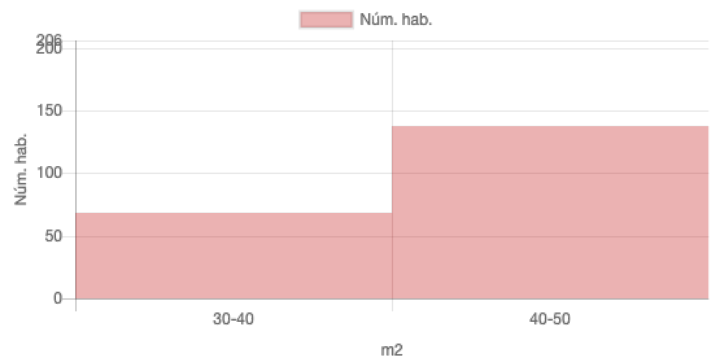

Resultat

Mapa

Dades inicials

Adreça: Passatge de les Cinc Torres, 5, Barcelona, Espanya
Latitud i longitud: 41.390111, 2.138989
Radi: 250m
Nombre d'habitatges: 206
Superfície: 40 m2
Nivell de manteniment: En perfecte estat
Planta: Tercera o quarta
Any de construcció: 1918-1944
Certificat energètic: G
Ascensor: No
Aparcament:
Moblat: No