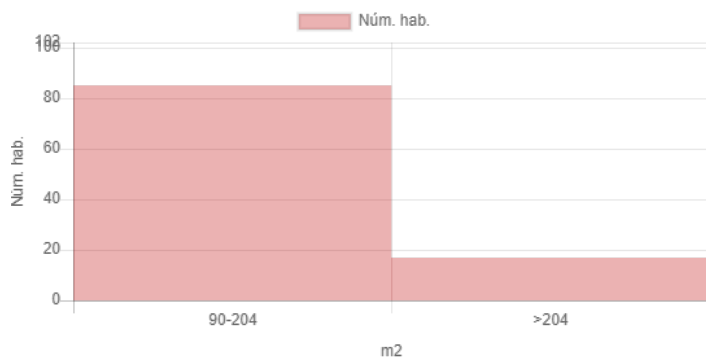

Resultat

Mapa

Dades inicials

Adreça: Carrer de Johann Sebastian Bach, 3, Barcelona, Espanya
Radi: 200m
Nombre d'habitatges: 102
Superfície: 194 m²
Nivell de manteniment: En perfecte estat
Planta: Primera o segona
Any de construcció: 1945-1978
Certificat energètic: D
Ascensor: Sí
Aparcament: Sí
Moblat: Sí