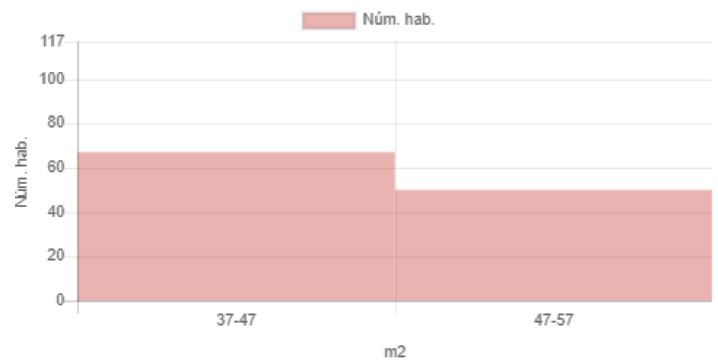

Resultat

Mapa

Dades inicials

Adreça: Carrer de Sant Pau, 96, Barcelona, Espanya
Latitud i longitud: 41.376807, 2.169451
Radi: 150m
Nombre d'habitatges: 117
Superfície: 47 m²
Nivell de manteniment: En perfecte estat
Planta: Tercera o quarta
Any de construcció: 1979-2007
Certificat energètic: E
Ascensor: No
Aparcament:
Moblat: Sí