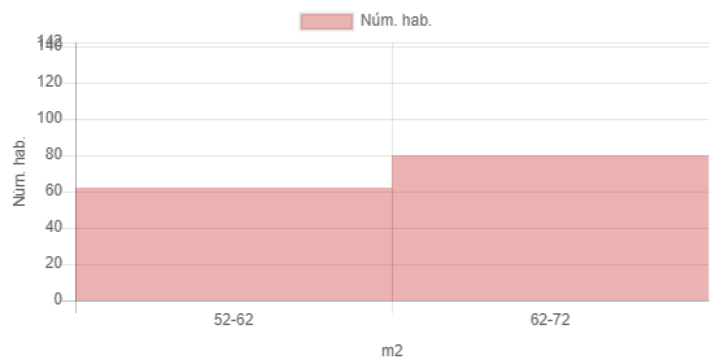

Resultat

Mapa

Dades inicials

Adreça: Carrer de Còrsega, 202, Barcelona, Espanya
Latitud i longitud: 41.391053, 2.152487
Radi: 150m
Nombre d'habitatges: 142
Superfície: 62 m²
Nivell de manteniment: En perfecte estat
Planta: Primera o segona
Any de construcció: 1918-1944
Certificat energètic: E
Ascensor: Sí
Aparcament:
Moblat: No