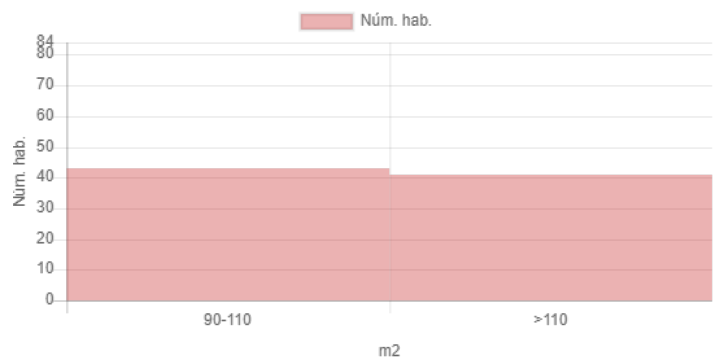

Resultat

Mapa

Dades inicials

Adreça: Carrer de Balmes, 311, Barcelona, Espanya
Latitud i longitud: 41.402516, 2.144937
Radi: 150m
Nombre d'habitatges: 84
Superfície: 100 m²
Nivell de manteniment: En perfecte estat
Planta: Tercera o quarta
Any de construcció: 1945-1978
Certificat energètic: E
Ascensor: Sí
Aparcament:
Moblat: No