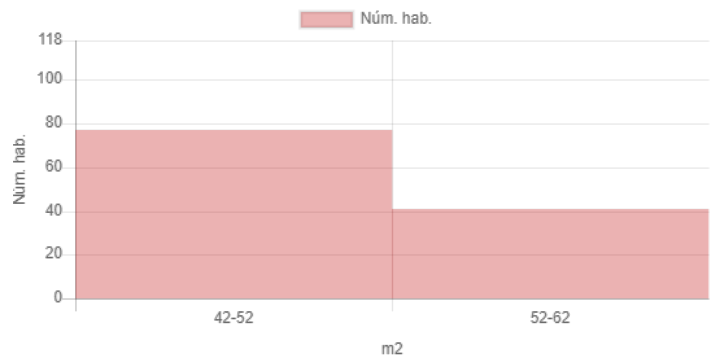

## Resultat

## Dades inicials

Adreça: Carrer de Magalhães, 11, Barcelona, Espanya  
Latitud i longitud: 41.371632, 2.165482  
Radi: 100m  
Nombre d'habitatges: 118  
Superfície: 52.8 m<sup>2</sup>  
Nivell de manteniment: En perfecte estat  
Planta: Tercera o quarta  
Any de construcció: 1918-1944  
Certificat energètic: E  
Ascensor: No  
Aparcament:  
Moblat: Sí