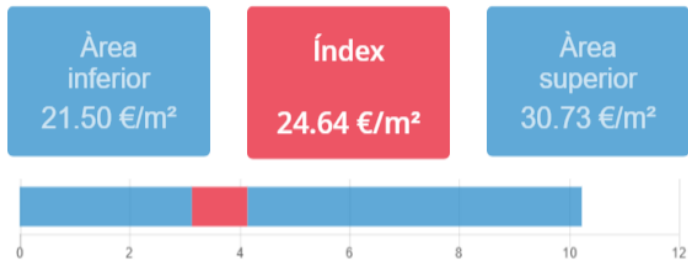

Resultat

Mapa

Dades inicials

Adreça: Carrer de Guítert, 9, Barcelona, Espanya
Latitud i longitud: 41.379861, 2.190412
Radi: 50m
Nombre d'habitatges: 158
Superfície: 28.62 m²
Nivell de manteniment: En perfecte estat
Planta: Tercera o quarta
Any de construcció: <1917
Certificat energètic: E
Ascensor: No
Aparcament:
Moblat: Sí