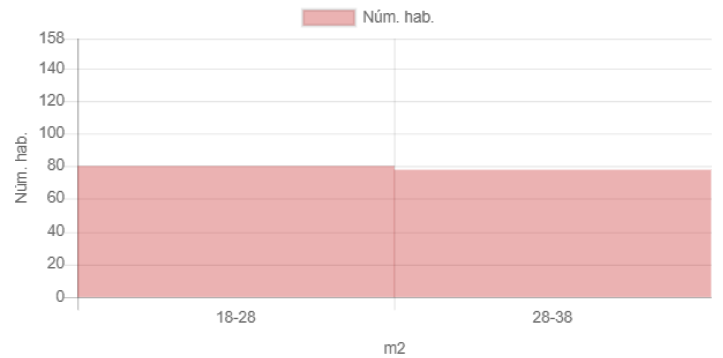

Resultat

Mapa

Dades inicials

Adreça: Carrer de Guítert, 9, Barcelona, Espanya
Latitud i longitud: 41.379861, 2.190412
Radi: 50m
Nombre d'habitatges: 158
Superfície: 28.62 m²
Nivell de manteniment: En perfecte estat
Planta: Tercera o quarta
Any de construcció: <1917
Certificat energètic: E
Ascensor: No
Aparcament:
Moblat: Sí