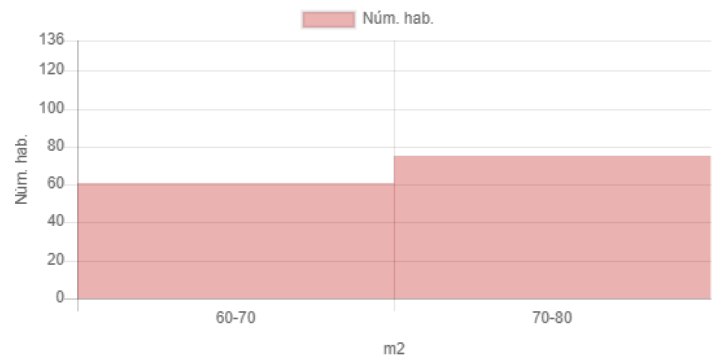

## Resultat

## Dades inicials

Adreça: Carrer de la Marina, 204, Barcelona, Espanya  
Latitud i longitud: 41.400692, 2.179759  
Radi: 200m  
Nombre d'habitatges: 136  
Superfície: 70 m<sup>2</sup>  
Nivell de manteniment: En perfecte estat  
Planta: Tercera o quarta  
Any de construcció: <1917  
Certificat energètic: E  
Ascensor: Sí  
Aparcament:  
Moblat: No