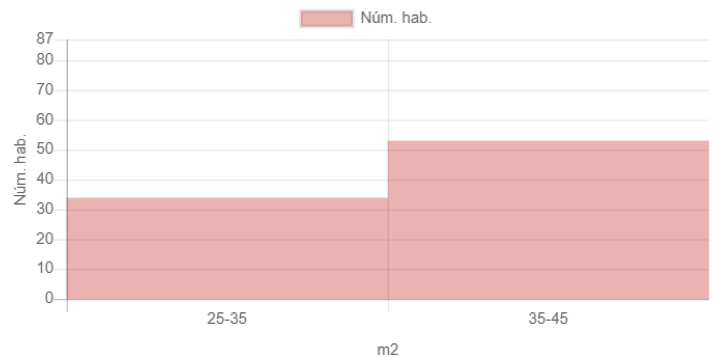

Resultat

Mapa

Dades inicials

Adreça: Carrer Ample, 16, Barcelona, Espanya
Radi: 200m
Nombre d'habitatges: 87
Superfície: 35 m²
Nivell de manteniment: En bon estat
Planta: Primera o segona
Any de construcció: 1918-1944
Certificat energètic: E
Ascensor: No
Aparcament:
Moblat: Sí