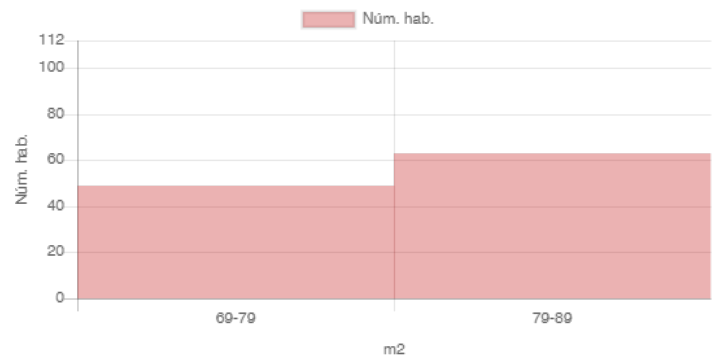

Resultat

Mapa

Dades inicials

Adreça: Carrer de Sant Antoni Maria Claret, 221, Barcelona, Espanya
Radi: 150m
Nombre d'habitatges: 112
Superfície: 79 m2
Nivell de manteniment: En bon estat
Planta: Cinquena o sisena
Any de construcció: 1945-1978
Certificat energètic: E
Ascensor: Sí
Aparcament:
Moblat: Sí