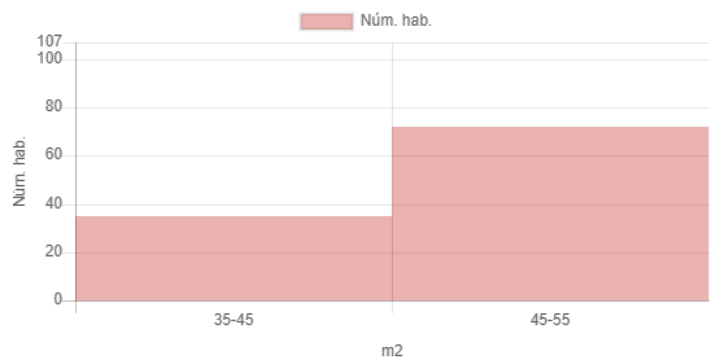

## Resultat

## Dades inicials

Adreça: Carrer Amapolas, 35, L'Hospitalet de Llobregat, Espanya  
Latitud i longitud: 41.370396, 2.101366  
Radi: 100m  
Nombre d'habitatges: 107  
Superfície: 45 m<sup>2</sup>  
Nivell de manteniment: En perfecte estat  
Planta: Àtic  
Any de construcció: 1945-1978  
Certificat energètic:  
Ascensor: Sí  
Aparcament:  
Moblat: Sí