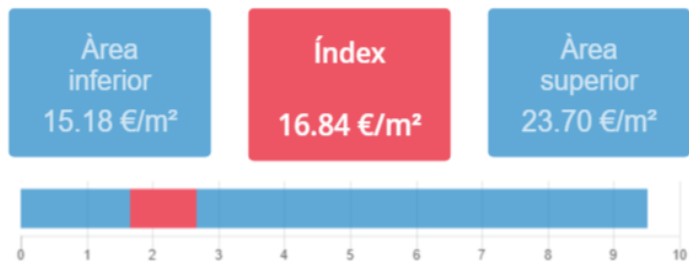

## Resultat

## Mapa

## Dades inicials

Adreça: Carrer Amapolas, 35, L'Hospitalet de Llobregat, Espanya  
Latitud i longitud: 41.370396, 2.101366  
Radi: 100m  
Nombre d'habitatges: 107  
Superfície: 45 m<sup>2</sup>  
Nivell de manteniment: En perfecte estat  
Planta: Àtic  
Any de construcció: 1945-1978  
Certificat energètic:  
Ascensor: Sí  
Aparcament:  
Moblat: Sí