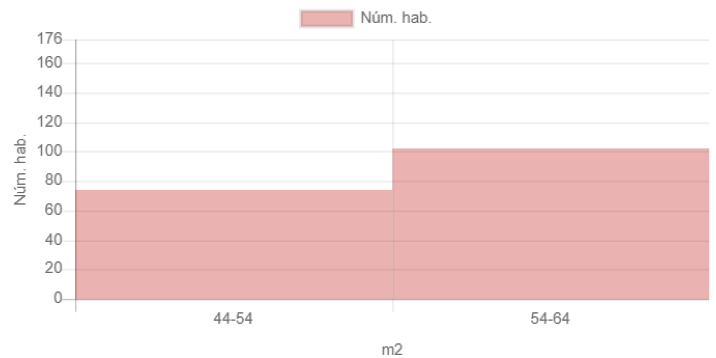

Resultat

Mapa

Dades inicials

Adreça: Carrer de les Jonqueres, 16, Barcelona, Espanya
Latitud i longitud: 41.388605, 2.173975
Radi: 250m
Nombre d'habitatges: 176
Superfície: 54 m²
Nivell de manteniment: En perfecte estat
Planta: Cinquena o sisena
Any de construcció: 1918-1944
Certificat energètic: E
Ascensor: Sí
Aparcament:
Moblat: Sí