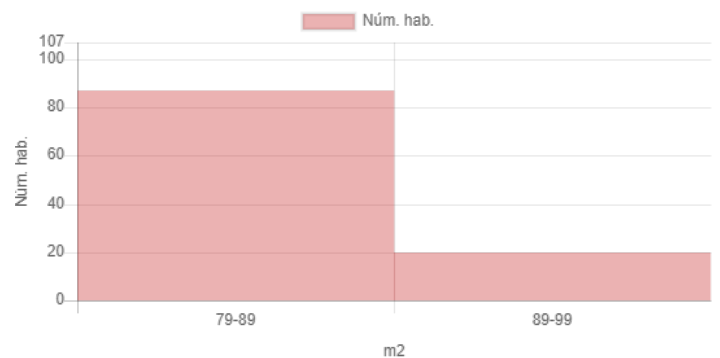

Resultat

Mapa

Dades inicials

Adreça: Carrer de la Indústria, 331, Barcelona, Espanya
Latitud i longitud: 41.417554, 2.184578
Radi: 350m
Nombre d'habitatges: 107
Superfície: 89 m²
Nivell de manteniment: En perfecte estat
Planta: Tercera o quarta
Any de construcció: 1945-1978
Certificat energètic: E
Ascensor: Sí
Aparcament:
Moblat: Sí