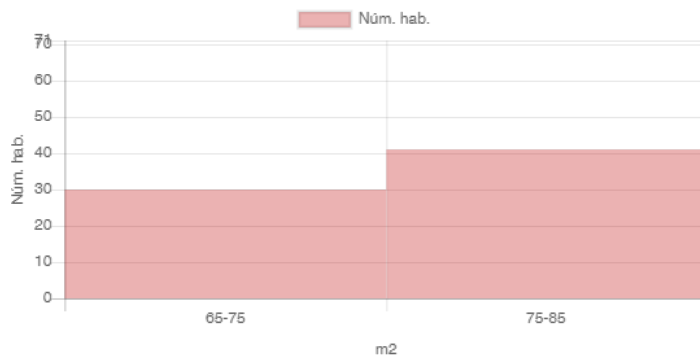

Resultat

Mapa

Dades inicials

Adreça: Carrer de Girona, 70, Granollers, Barcelona, España
Radi: 200m
Nombre d'habitatges: 71
Superfície: 75 m²
Nivell de manteniment: En bon estat
Planta: Tercera o quarta
Any de construcció: 1918-1944
Certificat energètic:
Ascensor: No
Aparcament:
Moblat: Sí