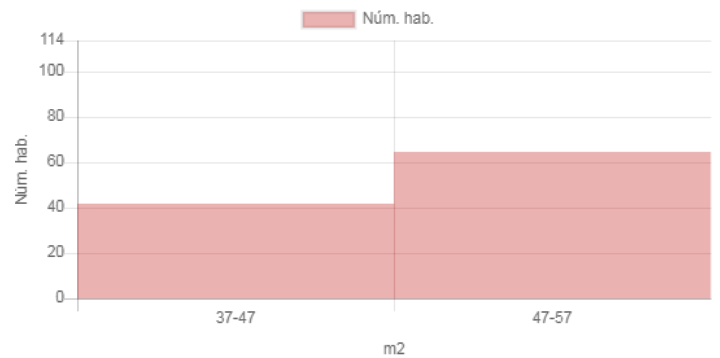

Resultat

Mapa

Dades inicials

Adreça: Carrer del Rosselló, 19, Barcelona, Espanya
Radi: 200m
Nombre d'habitatges: 114
Superfície: 47 m²
Nivell de manteniment: En perfecte estat
Planta: Tercera o quarta
Any de construcció:
Certificat energètic: E
Ascensor: Sí
Aparcament:
Moblat: Sí