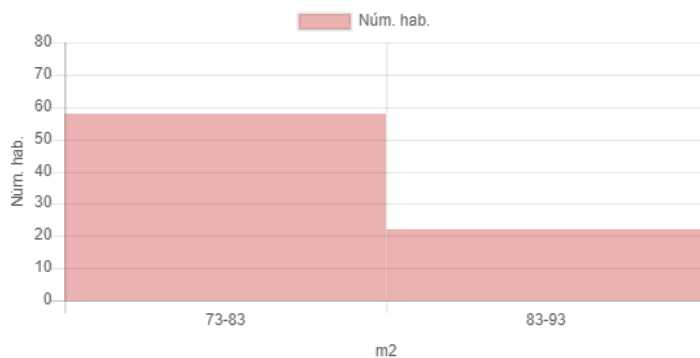

Resultat

Mapa

Dades inicials

Adreça: Avinguda del Paral·lel, 170, Barcelona, Espanya
Latitud i longitud: 41.375207, 2.155885
Radi: 150m
Nombre d'habitatges: 80
Superfície: 83.79 m²
Nivell de manteniment: En perfecte estat
Planta: Cinquena o sisena
Any de construcció: 1945-1978
Certificat energètic: F
Ascensor: Sí
Aparcament:
Moblat: No