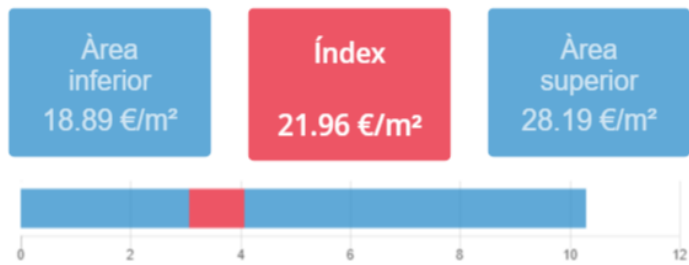

Resultat

Mapa

Dades inicials

Adreça: Carrer de Sant Elm, 57, Barcelona, Espanya
Latitud i longitud: 41.377167, 2.189246
Radi: 50m
Nombre d'habitatges: 109
Superfície: 38 m²
Nivell de manteniment: En perfecte estat
Planta: Tercera o quarta
Any de construcció: <1917
Certificat energètic: G
Ascensor: No
Aparcament:
Moblat: Sí