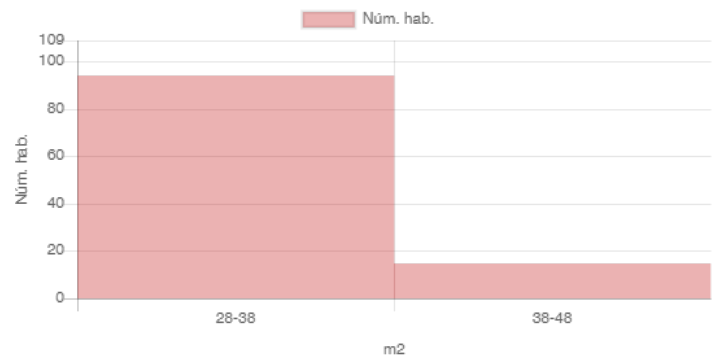

Resultat

Mapa

Dades inicials

Adreça: Carrer de Sant Elm, 57, Barcelona, Espanya
Latitud i longitud: 41.377167, 2.189246
Radi: 50m
Nombre d'habitatges: 109
Superfície: 38 m²
Nivell de manteniment: En perfecte estat
Planta: Tercera o quarta
Any de construcció: <1917
Certificat energètic: G
Ascensor: No
Aparcament:
Moblat: Sí