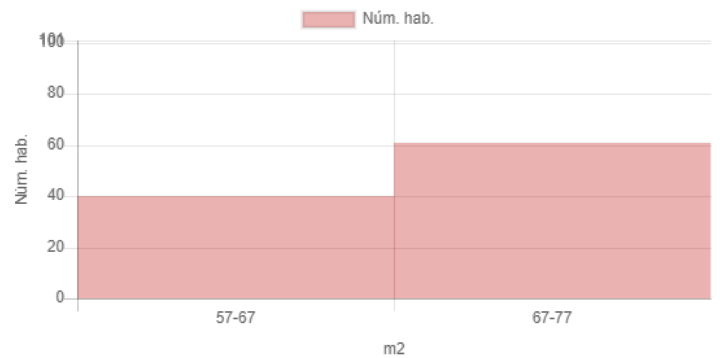

Resultat

Mapa

Dades inicials

Adreça: Carrer de Melcior de Palau, 112, Barcelona, Espanya
Radi: 150m
Nombre d'habitatges: 101
Superfície: 67 m2
Nivell de manteniment: En perfecte estat
Planta: Primera o segona
Any de construcció: 1945-1978
Certificat energètic:
Ascensor: Sí
Aparcament:
Moblat: Sí