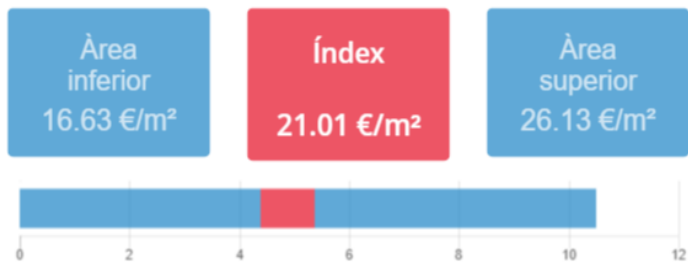

## Resultat

## Mapa

## Dades inicials

Adreça: Carrer d'Andrea Dòria, 41, Barcelona, Espanya  
Radi: 100m  
Nombre d'habitatges: 285  
Superfície: 33 m<sup>2</sup>  
Nivell de manteniment: En bon estat  
Planta: Tercera o quarta  
Any de construcció: 1918-1944  
Certificat energètic:  
Ascensor: No  
Aparcament:  
Moblat: Sí