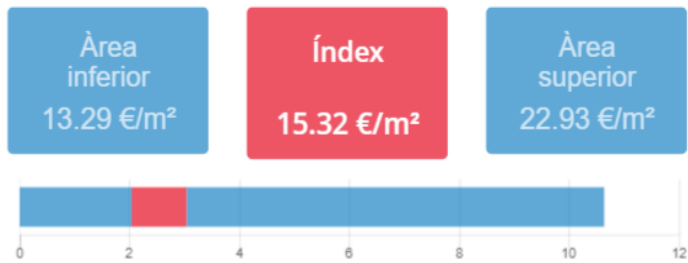

## Resultat

## Dades inicials

Adreça: Carrer de Rull, 7, Barcelona, Espanya  
Latitud i longitud: 41.379438, 2.177387  
Radi: 150m  
Nombre d'habitatges: 80  
Superfície: 63.05 m<sup>2</sup>  
Nivell de manteniment: En perfecte estat  
Planta: Tercera o quarta  
Any de construcció: 1979-2007  
Certificat energètic: E  
Ascensor: Sí  
Aparcament:  
Moblat: Sí