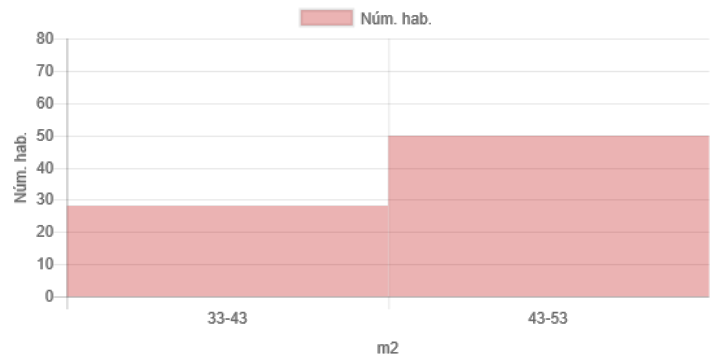

## Resultat

## Dades inicials

Adreça: Carrer de Lepant, 220, Barcelona, Espanya  
Latitud i longitud: 41.401473, 2.180853  
Radi: 50m  
Nombre d'habitatges: 80  
Superfície: 43 m<sup>2</sup>  
Nivell de manteniment: En perfecte estat  
Planta: Primera o segona  
Any de construcció: 1918-1944  
Certificat energètic: D  
Ascensor: Sí  
Aparcament:  
Moblat: Sí