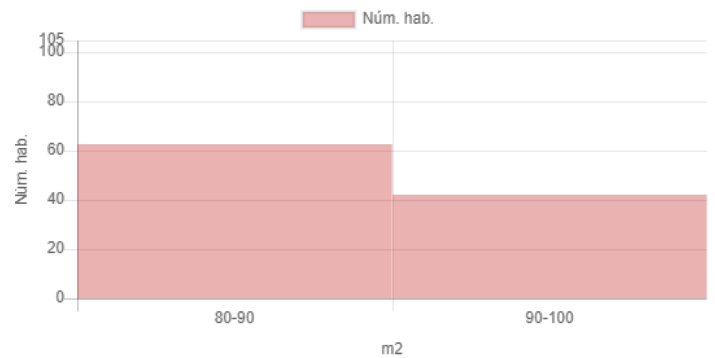

*Dades que facilita la Generalitat de Catalunya amb efectes exclusivament informatius

Document generat en data 28/01/2020