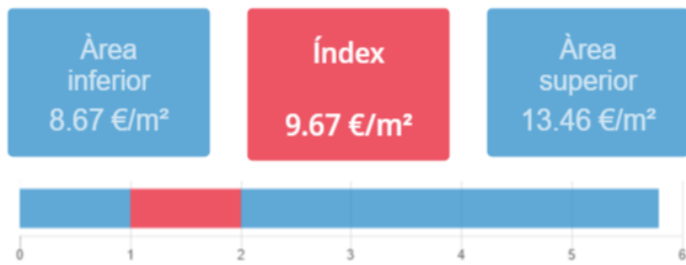

Resultat

Mapa

Dades inicials

Adreça: Carrer del Príncep Jordi, 2, Barcelona, Espanya

Radi: 300m

Nombre d'habitatges: 105

Superfície: 90 m²

Nivell de manteniment: En perfecte estat