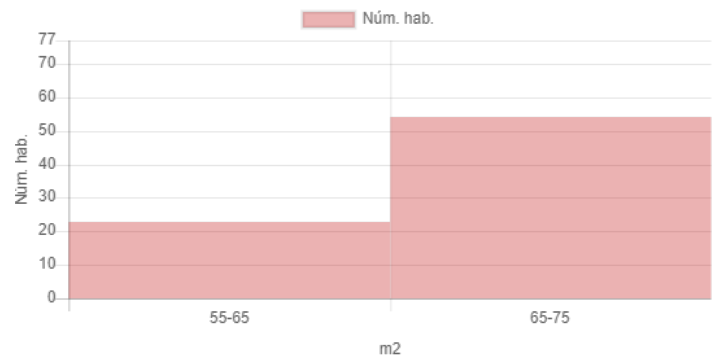

Resultat

Mapa

Dades inicials

Adreça: Carrer de Provença, 81, Barcelona, Espanya
Radi: 100m
Nombre d'habitatges: 77
Superfície: 65 m²
Nivell de manteniment: En perfecte estat
Planta: Tercera o quarta
Any de construcció: <1917
Certificat energètic: E
Ascensor: Sí
Aparcament:
Moblat: Sí