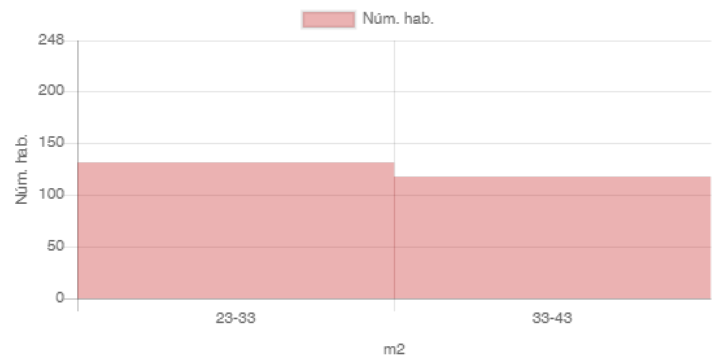

Resultat

Mapa

Dades inicials

Adreça: Carrer d'Andrea Dòria, 41, Barcelona, Espanya
Radi: 100m
Nombre d'habitatges: 248
Superfície: 33 m²
Nivell de manteniment: En bon estat
Planta: Planta baixa
Any de construcció: 1918-1944
Certificat energètic:
Ascensor: No
Aparcament:
Moblat: Sí