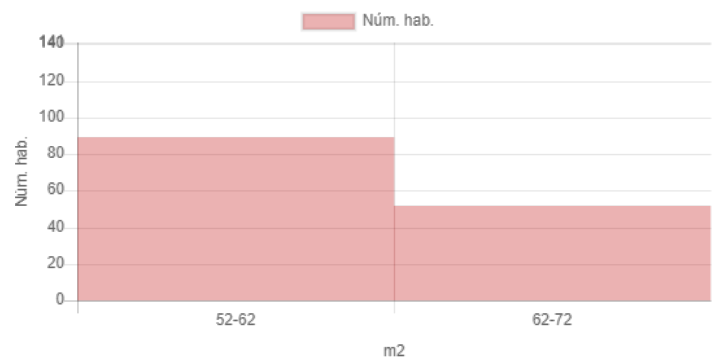

## Resultat

## Dades inicials

Adreça: Carrer de Cartagena, 286, Barcelona, Espanya  
Latitud i longitud: 41.409731, 2.176410  
Radi: 150m  
Nombre d'habitatges: 141  
Superfície: 62.01 m<sup>2</sup>  
Nivell de manteniment: En perfecte estat  
Planta: Cinquena o sisena  
Any de construcció: 1945-1978  
Certificat energètic: E  
Ascensor: Sí  
Aparcament:  
Moblat: No