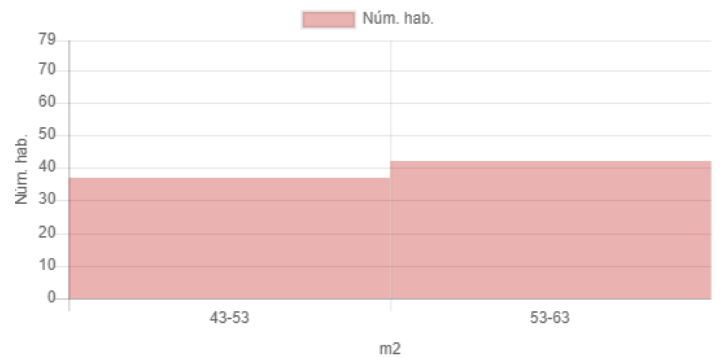

## Resultat

## Dades inicials

Adreça: Carrer de Mogent, 6, Barcelona, Espanya  
Latitud i longitud: 41.415734, 2.214788  
Radi: 150m  
Nombre d'habitatges: 79  
Superfície: 53 m<sup>2</sup>  
Nivell de manteniment: En perfecte estat  
Planta: Primera o segona  
Any de construcció: 1945-1978  
Certificat energètic: E  
Ascensor: Sí  
Aparcament:  
Moblat: Sí