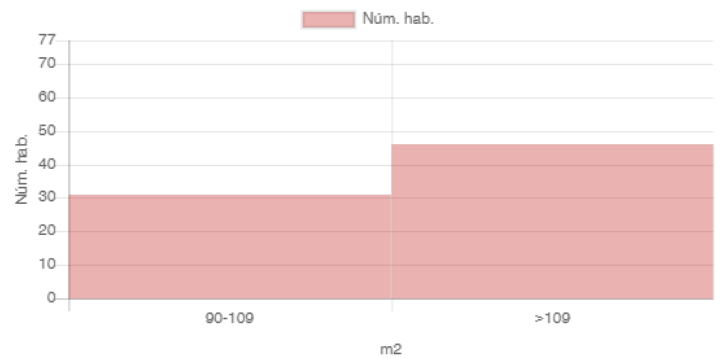

## Resultat

## Dades inicials

Adreça: Carrer de Sant Pere Més Baix, 16, Barcelona, Espanya  
Radi: 150m  
Nombre d'habitatges: 77  
Superfície: 99 m<sup>2</sup>  
Nivell de manteniment: En perfecte estat  
Planta: Tercera o quarta  
Any de construcció: <1917  
Certificat energètic:  
Ascensor: No  
Aparcament:  
Moblat: Sí