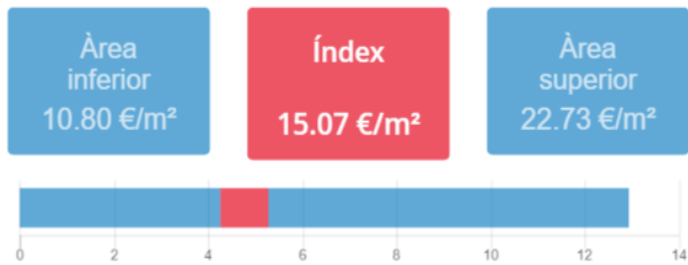

Resultat

Mapa

Dades inicials

Adreça: Carrer de l'Atlàntida, 35, Barcelona, Espanya
Radi: 600m
Nombre d'habitatges: 77
Superfície: 84 m2
Nivell de manteniment: En perfecte estat
Planta: Primera o segona
Any de construcció: 1945-1978
Certificat energètic: E
Ascensor: No
Aparcament:
Moblat: Sí