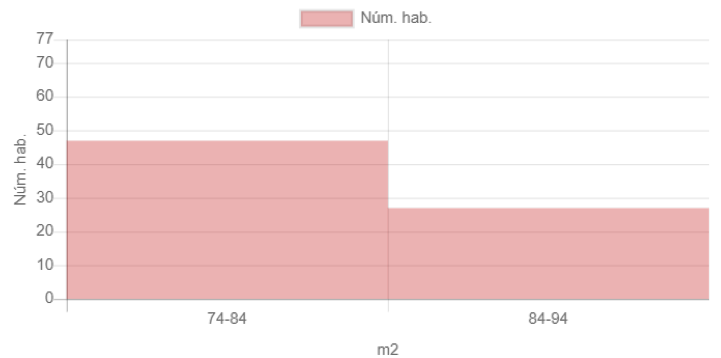

Resultat

Mapa

Dades inicials

Adreça: Carrer de l'Atlàntida, 35, Barcelona, Espanya
Radi: 600m
Nombre d'habitatges: 77
Superfície: 84 m2
Nivell de manteniment: En perfecte estat
Planta: Primera o segona
Any de construcció: 1945-1978
Certificat energètic: E
Ascensor: No
Aparcament:
Moblat: Sí