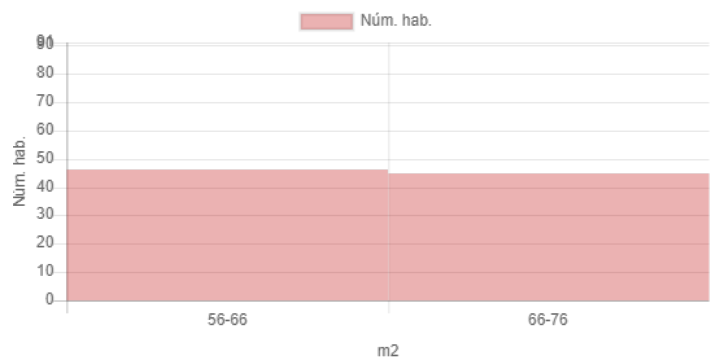

Resultat

Mapa

Dades inicials

Adreça: Carrer de Mallorca, 171, Barcelona, Espanya
Latitud i longitud: 41.388843, 2.155700
Radi: 100m
Nombre d'habitatges: 91
Superfície: 66.24 m²
Nivell de manteniment: En perfecte estat
Planta: Cinquena o sisena
Any de construcció: 1945-1978
Certificat energètic: E
Ascensor: Sí
Aparcament:
Moblat: No