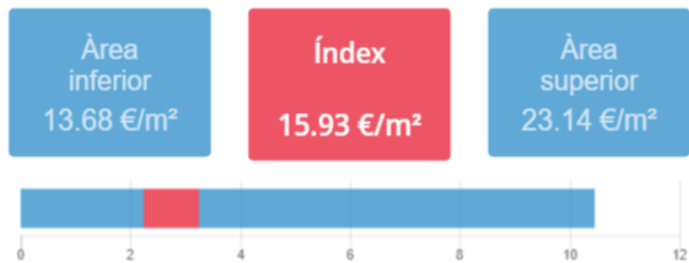

Resultat

Mapa

Dades inicials

Adreça: Carrer de Mallorca, 171, Barcelona, Espanya
Latitud i longitud: 41.388843, 2.155700
Radi: 100m
Nombre d'habitatges: 91
Superfície: 66.24 m²
Nivell de manteniment: En perfecte estat
Planta: Cinquena o sisena
Any de construcció: 1945-1978
Certificat energètic: E
Ascensor: Sí
Aparcament:
Moblat: No