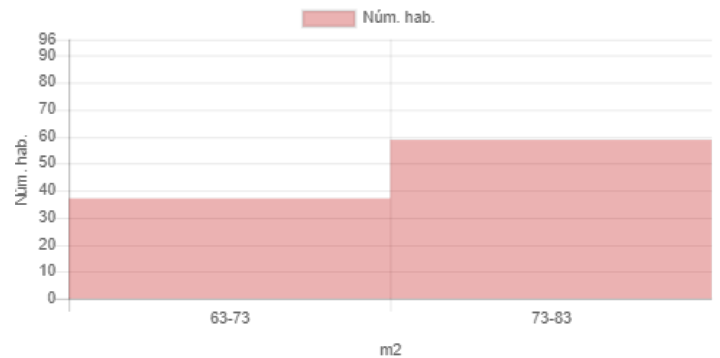

Resultat

Mapa

Dades inicials

Adreça: Carrer del Comte d'Urgell, 174, Barcelona, Espanya
Latitud i longitud: 41.387030, 2.152356
Radi: 100m
Nombre d'habitatges: 96
Superfície: 73 m²
Nivell de manteniment: En perfecte estat
Planta: Tercera o quarta
Any de construcció: 1945-1978
Certificat energètic: E
Ascensor: Sí
Aparcament:
Moblat: Sí