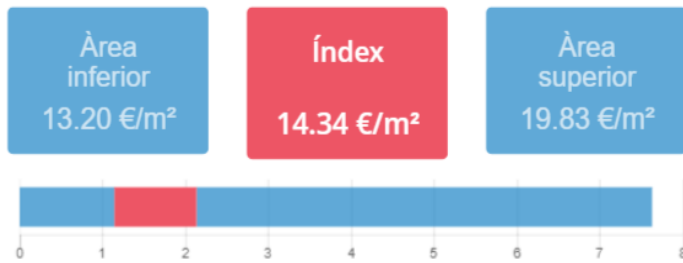

Resultat

Mapa

Dades inicials

Adreça: Carrer del Comte d'Urgell, 174, Barcelona, Espanya
Latitud i longitud: 41.387030, 2.152356
Radi: 100m
Nombre d'habitatges: 96
Superfície: 73 m²
Nivell de manteniment: En perfecte estat
Planta: Tercera o quarta
Any de construcció: 1945-1978
Certificat energètic: E
Ascensor: Sí
Aparcament:
Moblat: Sí